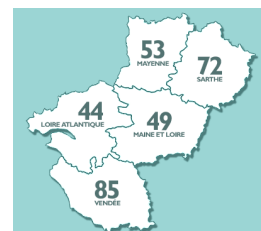

LES INTERDÉPARTEMENTAUX

Les interdépartementaux, c'est une compétition entre les différents départements des Pays de La Loire (Vendée, Loire Atlantique, Mayenne, Maine et Loire et Sarthe) dans les catégories suivantes : benjamins, minimes et cadets.